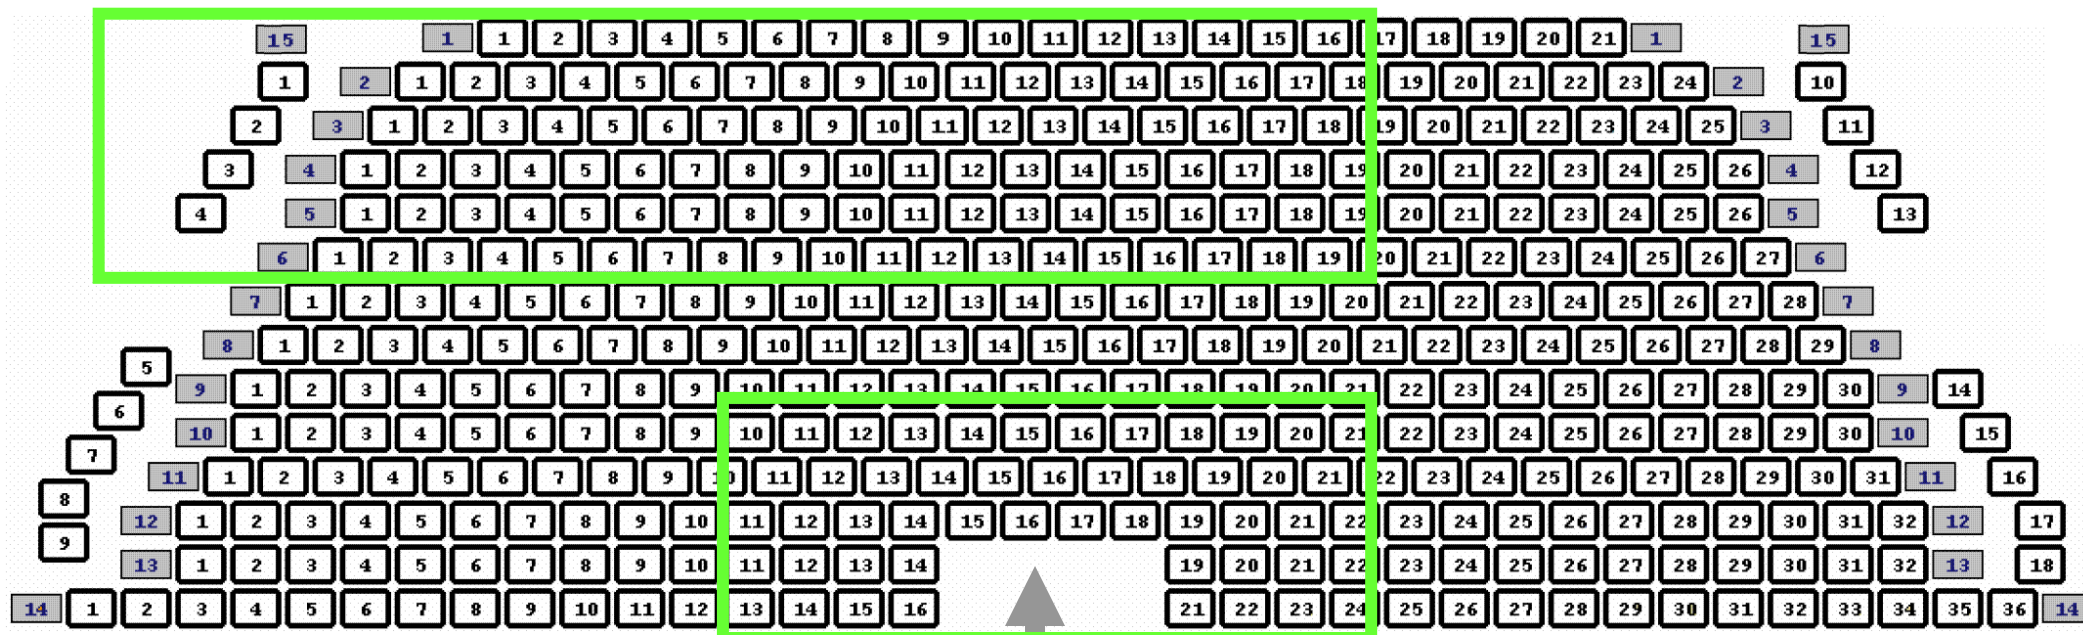

VANEMUISE TEATRI SUUR MAJA SILMUSVÕIMENDI LEVIALA

PÄRTER

RÕDU

VASAK LOOŽ

PAREM LOOŽ